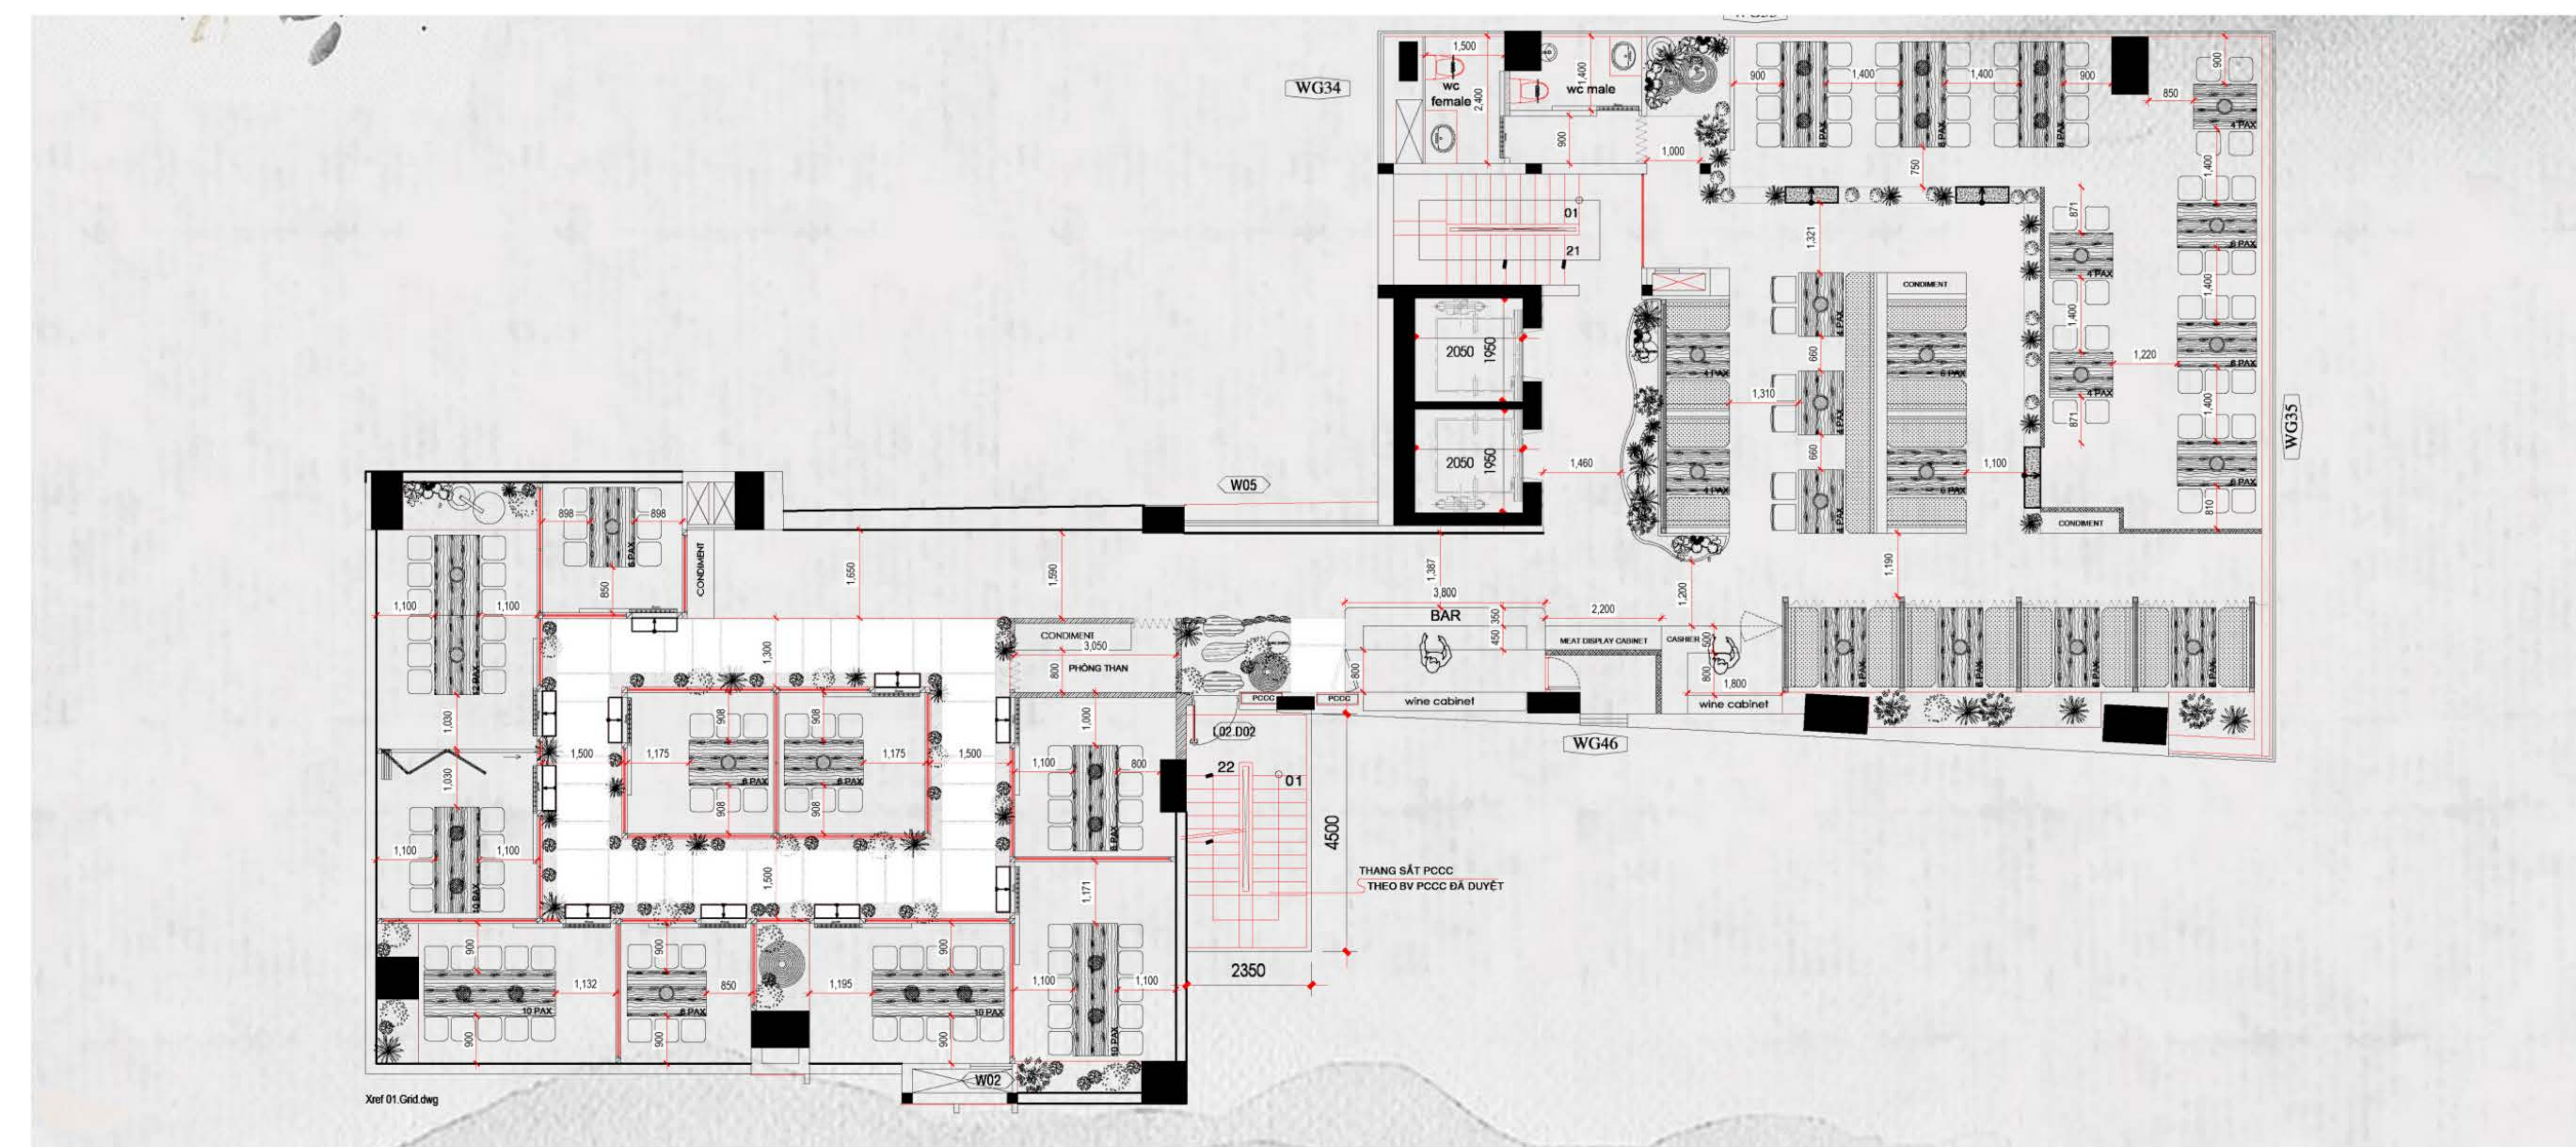

NHÀ HÀNG NƯỚNG CHUẨN NHẬT

Với tổng diện tích là 500M², công năng phục vụ cùng lúc hơn 300 thực khách với hơn 30 bàn phục vụ.

Ứng dụng các tấm thảm chiếu Tatami thay thế các tấm nệm vào lót sàn khu ngồi bệt. Và vật liệu giấy Shoji paper vào thi công các cửa lùa cùng vách ngăn.

Điểm nhấn quá trình thi công nhà hàng: là hành trình vận chuyển và thi công hơn 50M³ gỗ các loại lên Tầng 14 tòa nhà. Với 45 ngày thi công nội thất hoàn thiện.

Tổng thể nhà hàng chia thành 2 khu vực: Khối các nhà gỗ phòng VIP và khu vực không gian nhà hàng chung.

Kokugyu không chỉ mang lại những món ăn hấp dẫn, mà còn sẽ có những trải nghiệm không gian tuyệt vời.