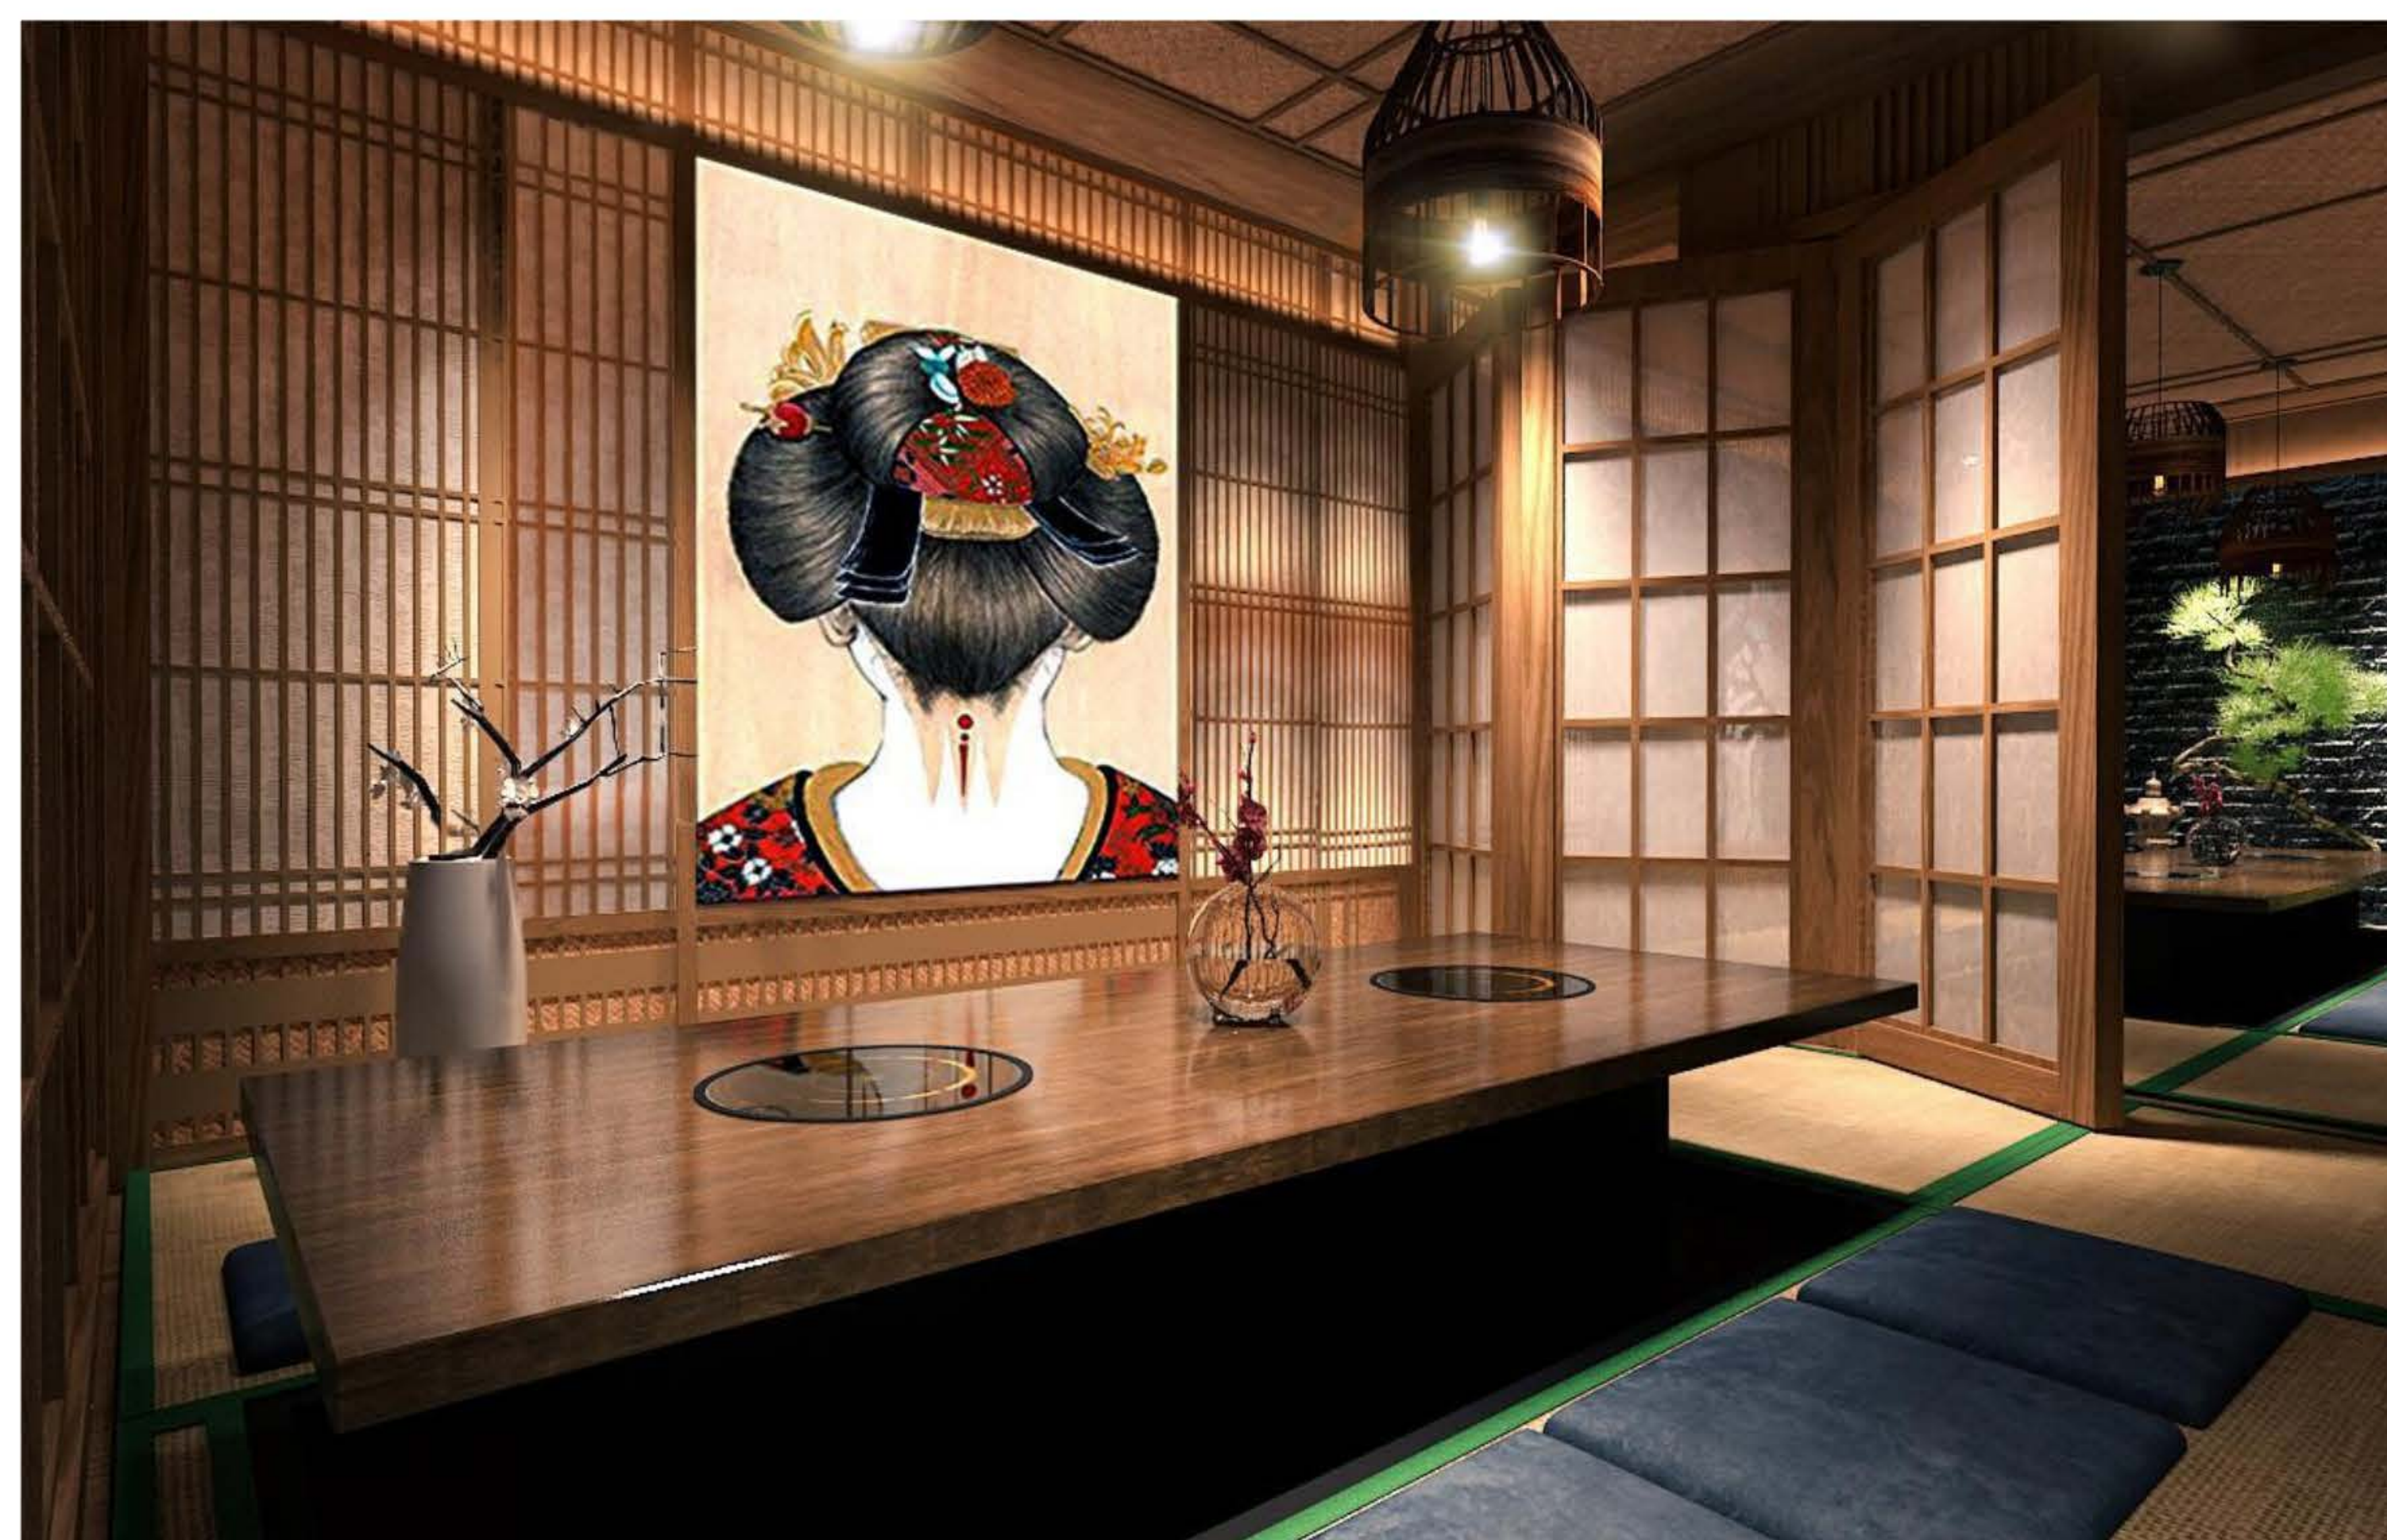

THIẾT KẾ 3D | KHÔNG GIAN CHÍNH VÀ PHÒNG RIÊNG