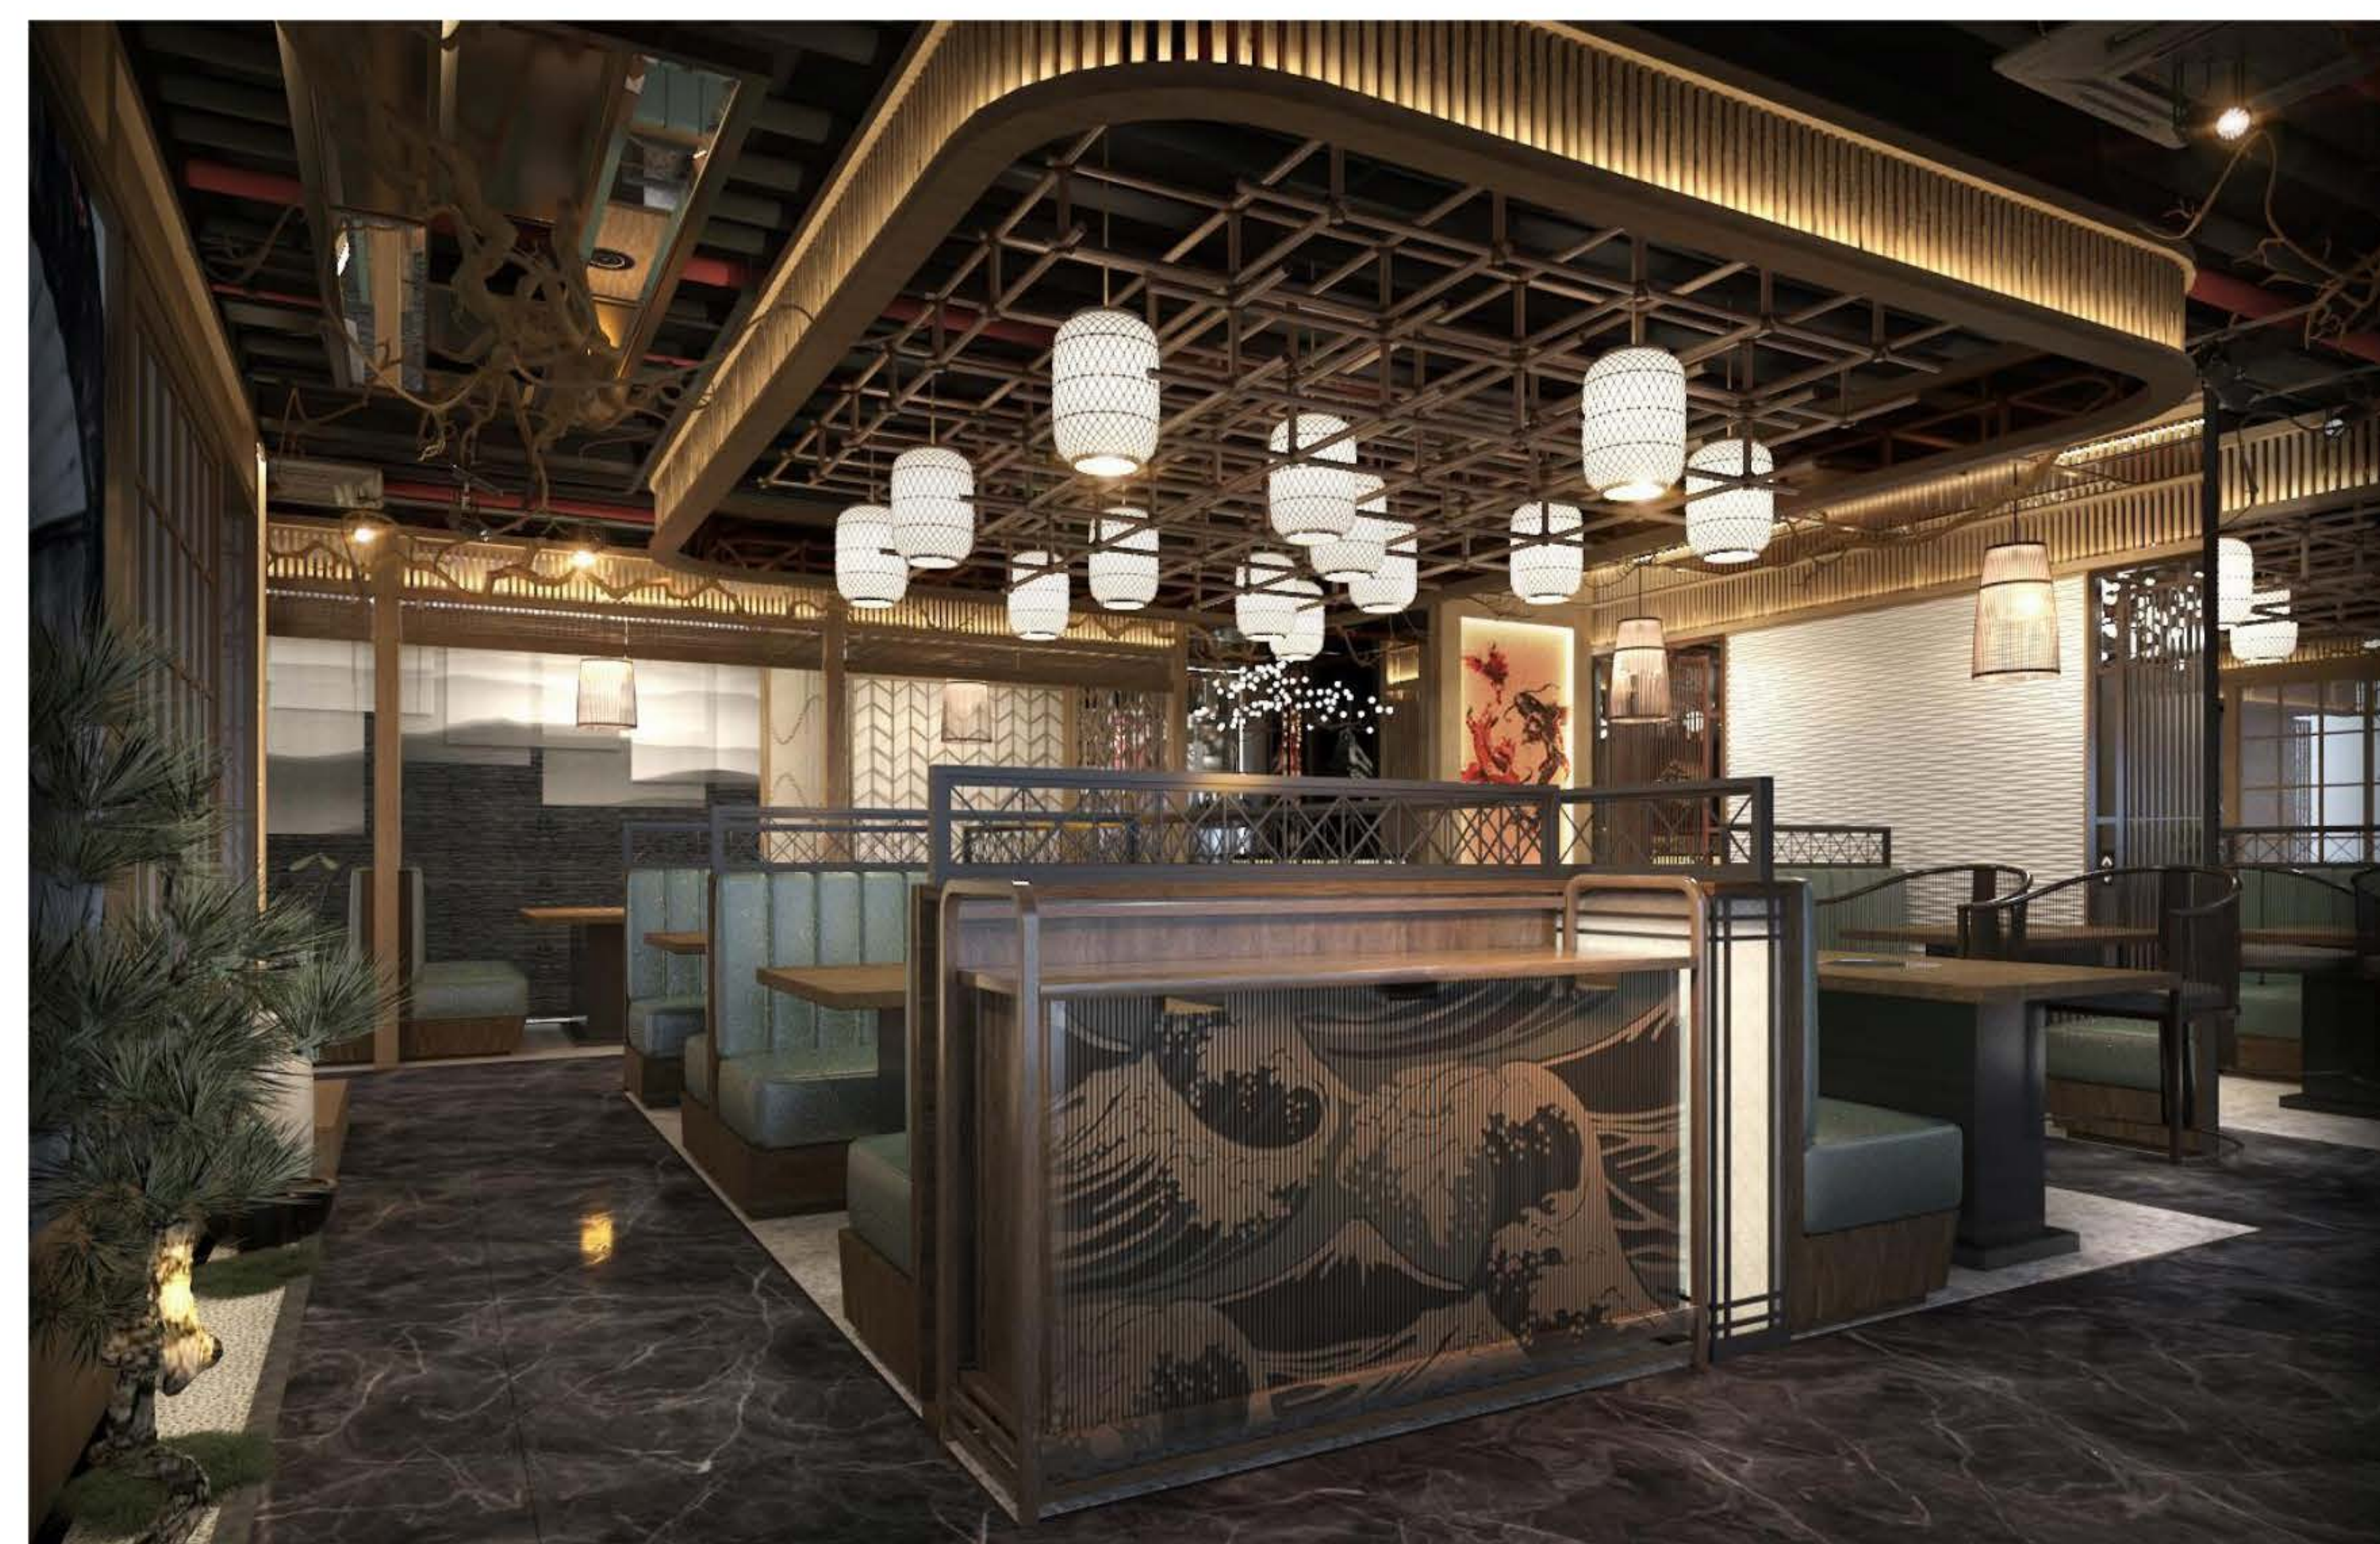

THIẾT KẾ 3D | KHÔNG GIAN CHÍNH VÀ PHÒNG RIÊNG