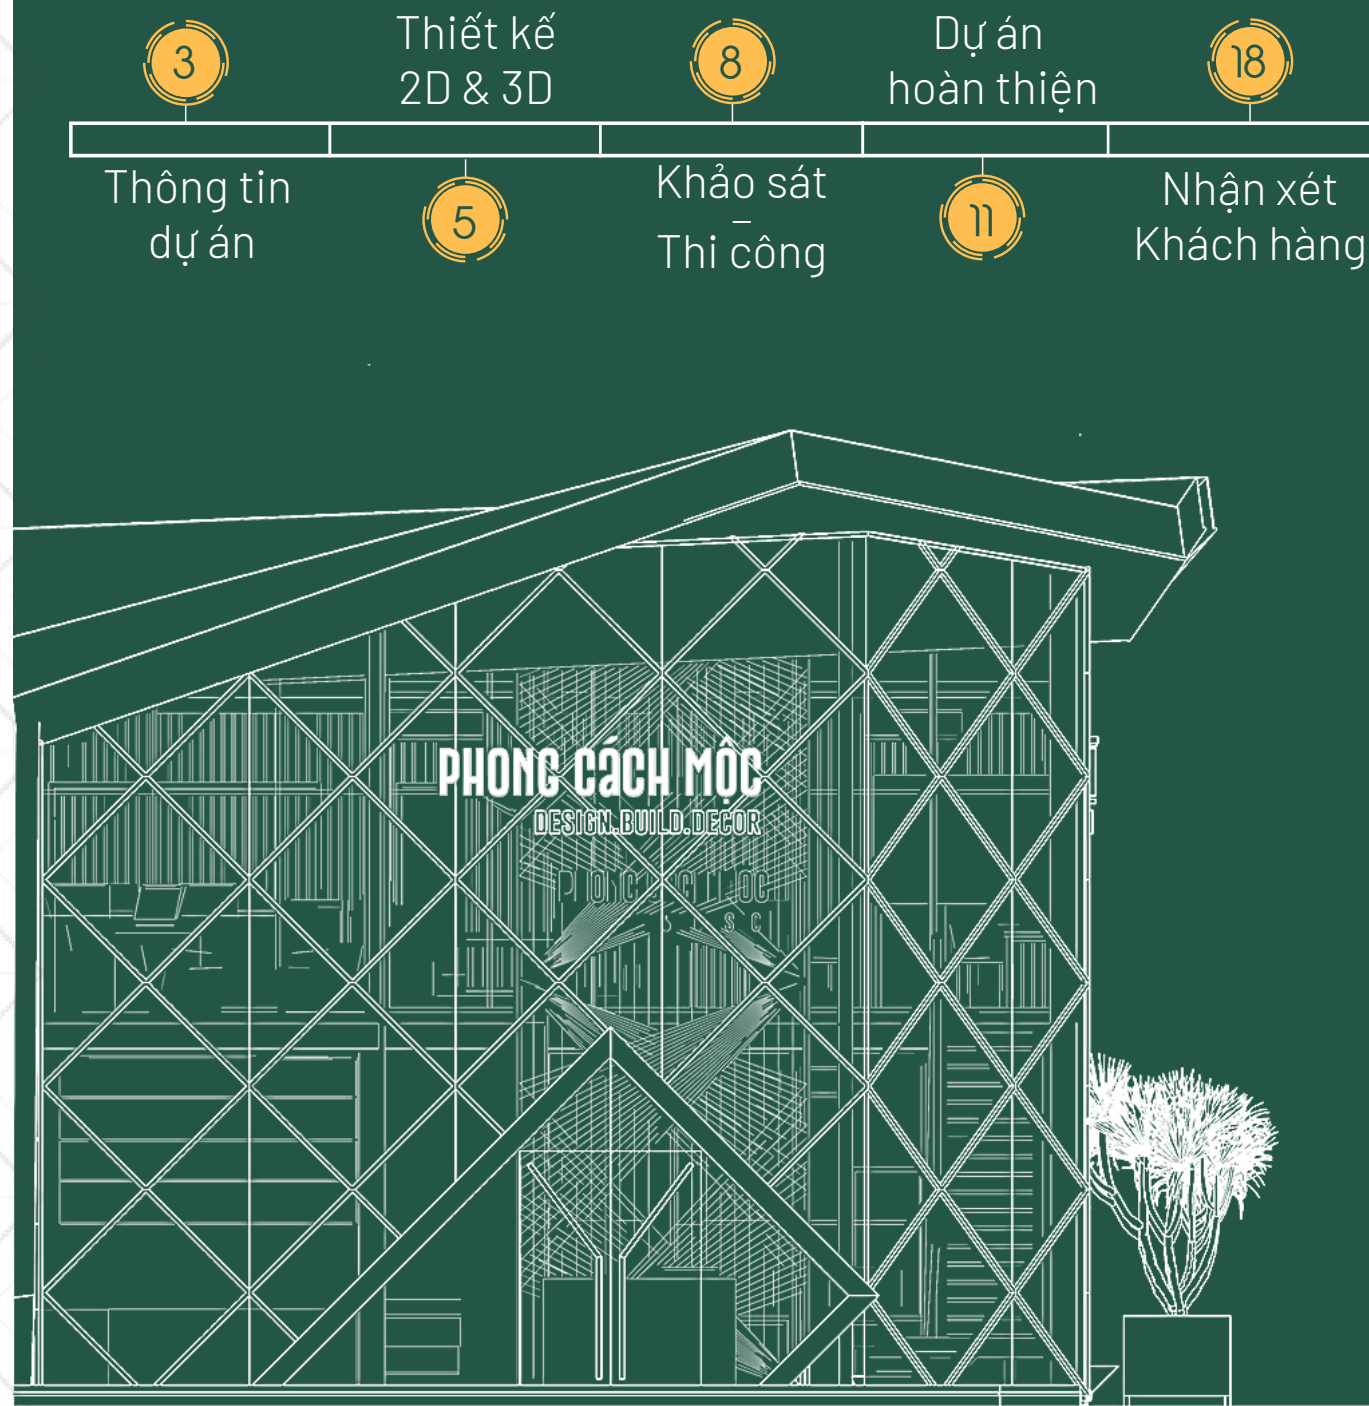

PROFILE

DỰ ÁN: BREW LAB

CÔNG TY TNHH PHONG CÁCH MỘC

ĐỊA CHỈ VP: 42 - 44 Trần Lựu, P.An Phú, Q.2, TP.HCM

LIÊN HỆ

H : 0888 577 577

E : info@phongcachmoc.com

W : phongcachmoc.vn

MỤC LỤC

Phong cách thiết kế
HIỆN ĐẠI - SANG TRỌNG

Địa điểm: Khu Hado Centrosa,
200 đường 3/2, quận 10, TP HCM

Diện tích: 283m²

Khách hàng: Chị Nhi

Thời gian hoàn thiện: T1-2021

Hạng mục:

Thiết kế - Thi công trọn gói

“ KHI NHỮNG CHI TIẾT NHỎ TẠO NÊN SỰ SANG TRỌNG... ”

Dự án BrewLab Coffee được thiết kế chính theo phong cách hiện đại. Nhưng sự chính chu và áp dụng những vật liệu cao cấp cho từng chi tiết đã giúp tổng thể không gian trở nên sang trọng.