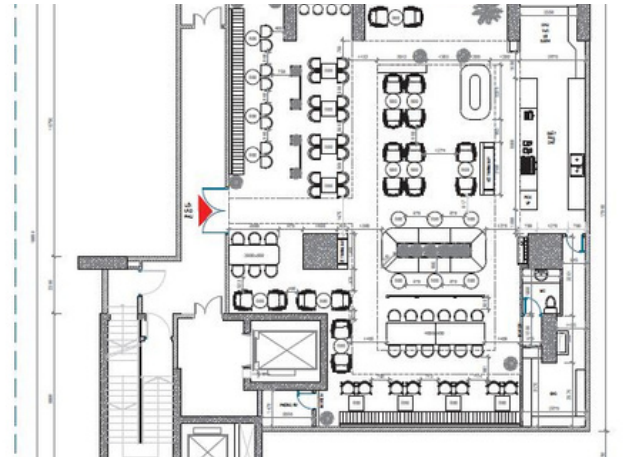

“ KHI NHỮNG CHI TIẾT NHỎ TẠO NÊN SỰ SANG TRỌNG... ”

Dự án BrewLab Coffee được thiết kế chính theo phong cách hiện đại. Nhưng sự chính chu và áp dụng những vật liệu cao cấp cho từng chi tiết đã giúp tổng thể không gian trở nên sang trọng.

Ngoài ra, cách Phong Cách Mộc sử dụng nội thất hơi hướng Lounge cũng đem đến hơi thở tươi mới và thư giãn cho BrewLab. Vượt ra khỏi sự giới hạn của một thiết kế quán cafe thông thường.

Trong tương lai, BrewLab sẽ phải đối diện với nhiều đối thủ lớn xung quanh; Thế nên, PCM muốn BrewLab gây ấn tượng với Khách hàng ở những tiểu tiết.

Tạo ra lợi thế cạnh tranh riêng.