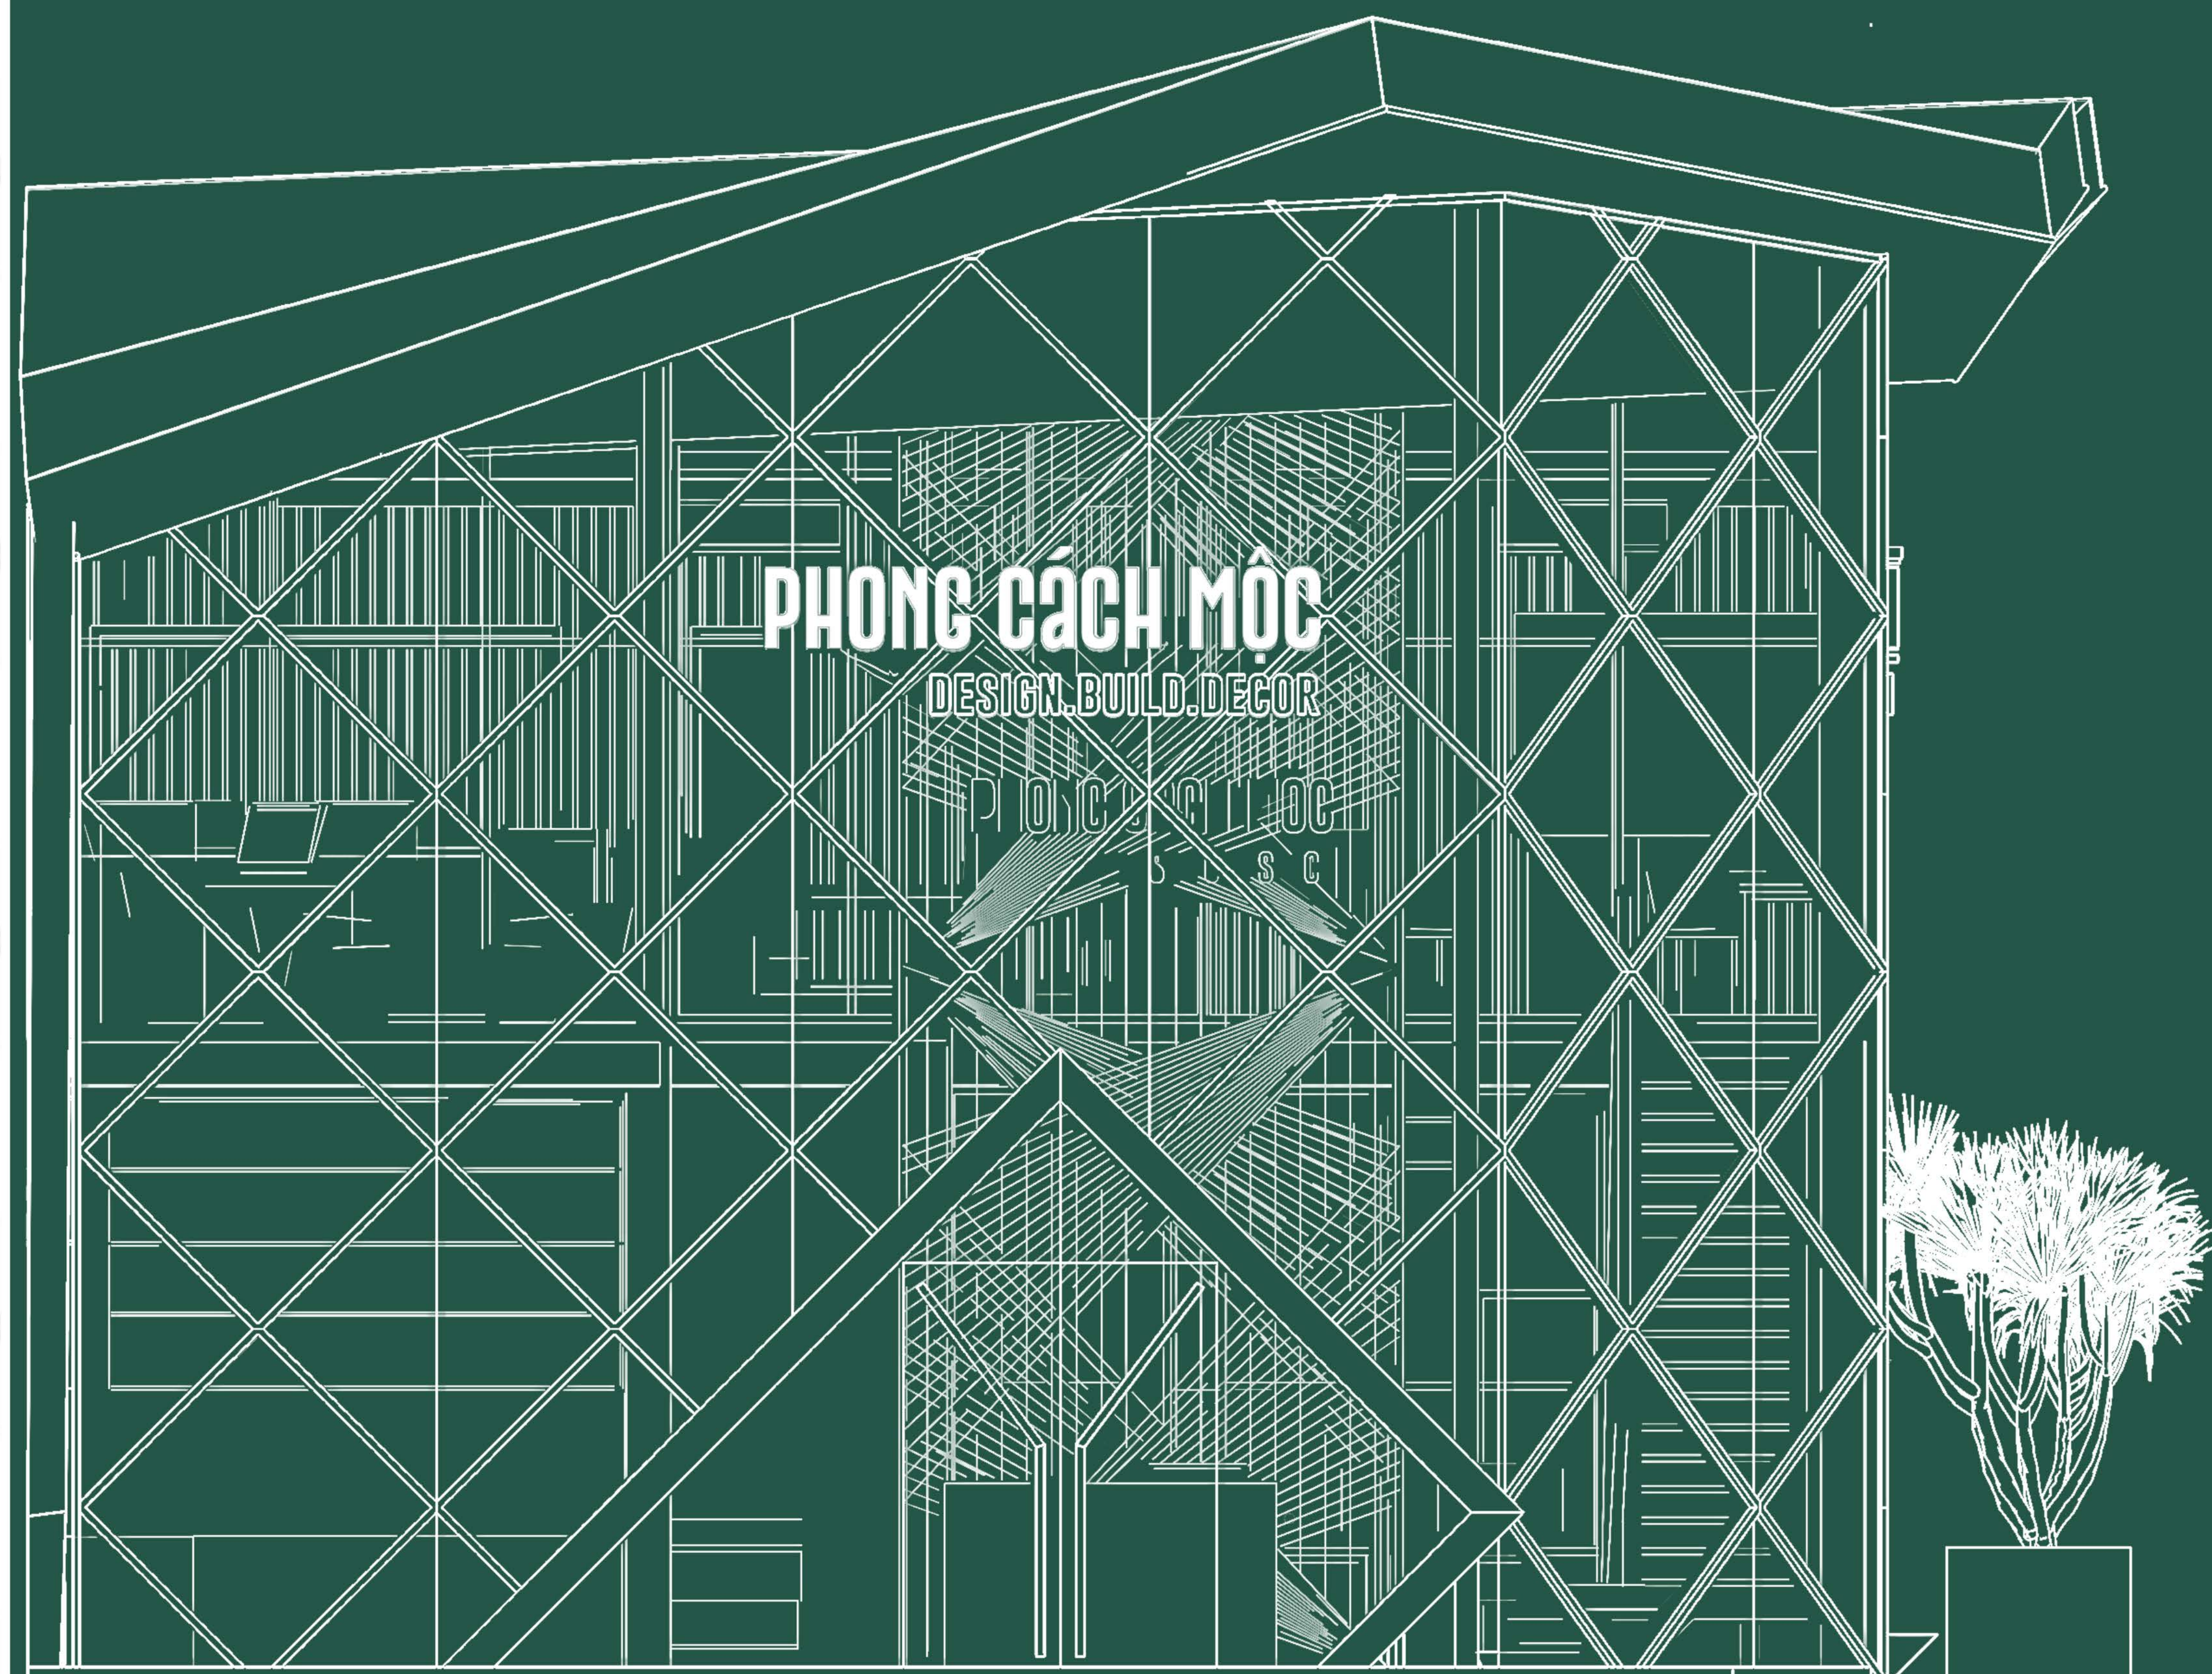

PROFILE

DỰ ÁN: NHÀ CỦA MỊ

CÔNG TY TNHH PHONG CÁCH MỘC

ĐỊA CHỈ VP: 42 - 44 Trần Lưu, P.An Phú, Q.2, TP.HCM

LIÊN HỆ

H : 0888 577 577

E : info@phongcachmoc.com

W: phongcachmoc.vn

MỤC LỤC

Phong cách Thiết kế
TÂY BẮC

Địa điểm: Bình Thạnh - Tp. HCM

Diện tích: 180M2

Thời gian hoàn thiện: 8/2020

Hạng mục:

Thiết kế - Thi công trọn gói

THIẾT KẾ PHỐI CẢNH

2D-3D

Nhà Cửa Mi được cải tạo từ một quán cafe cũ. Với năng lực của mình, Phong Cách Mộc đã giúp nơi đây được lột xác trở nên thơ mộng hơn. Đi chung với cái tên ấn tượng là những nét đặc trưng nhất của núi rừng Tây Bắc. Tất cả đều được KTS chắt lọc và gửi gắm vào từng chi tiết thiết kế.

Với diện tích 180 m2 và được chia thành nhiều phân khu khác nhau, Nhà Cửa Mi hứa hẹn sẽ là một điểm đến lý tưởng của nhiều đối tượng khách hàng.

Bản vẽ 2D mặt bằng bố trí

Bản vẽ 3D mặt bằng bố trí

QUÁ TRÌNH THI CÔNG DỰ ÁN NHÀ CỦA MỊ