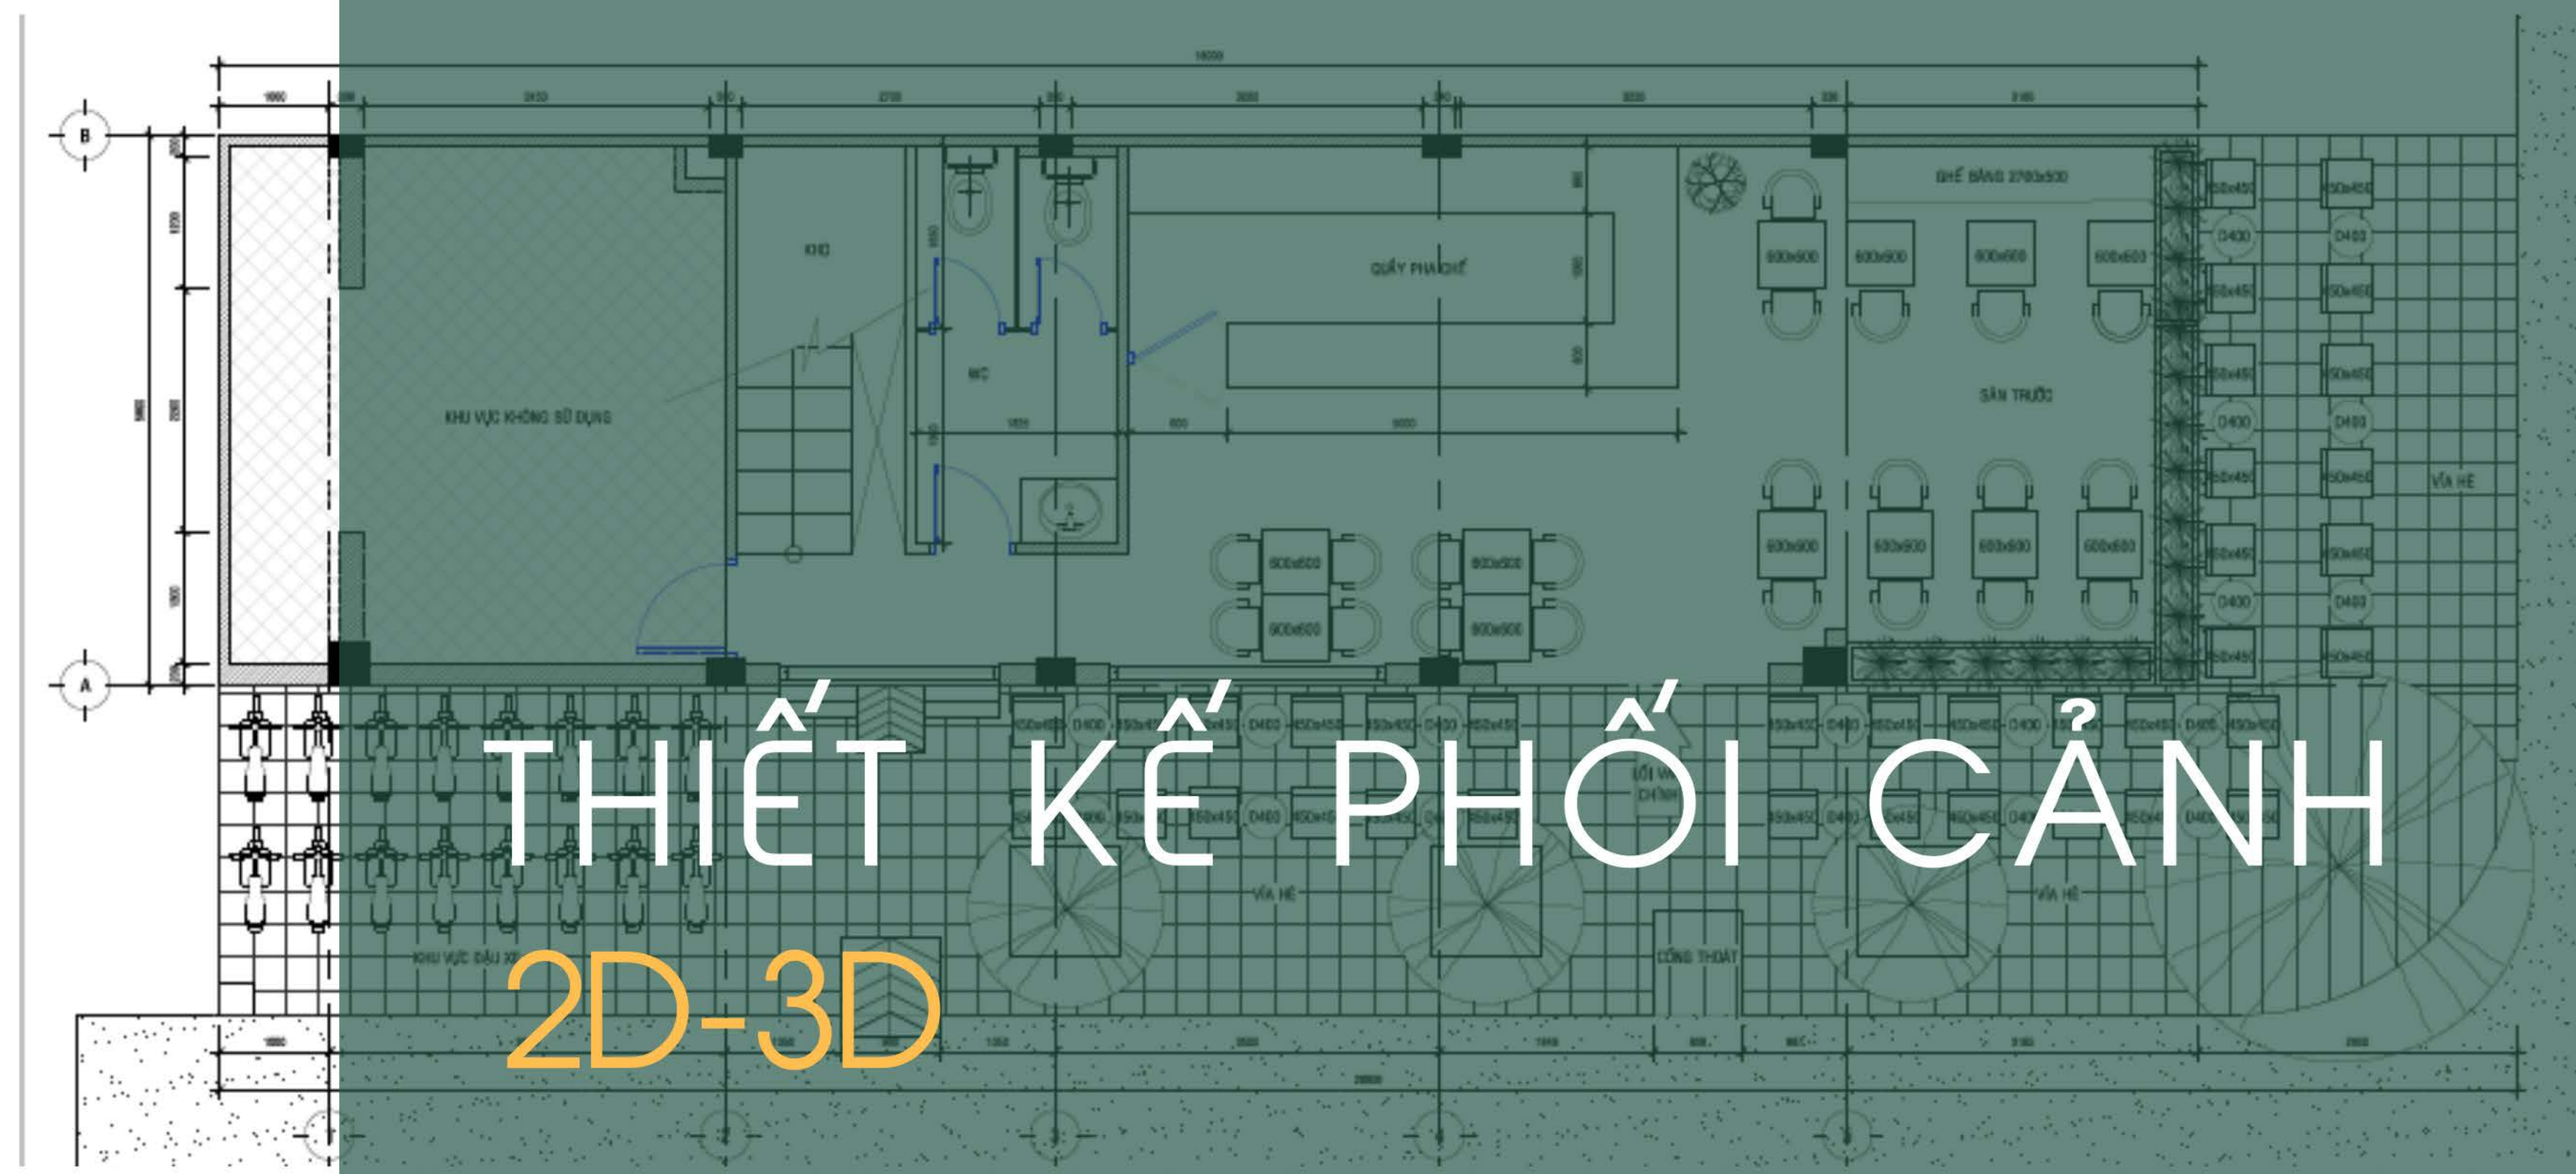

MỤC LỤC

Phong cách Thiết kế
TÂY BẮC

Địa điểm: Bình Thạnh - Tp. HCM

Diện tích: 180M2

Thời gian hoàn thiện: 8/2020

Hạng mục:

Thiết kế - Thi công trọn gói

THIẾT KẾ PHỐI CẢNH

2D-3D

Nhà Cửa Mi được cải tạo từ một quán cafe cũ. Với năng lực của mình, Phong Cách Mộc đã giúp nơi đây được lột xác trở nên thơ mộng hơn. Đi chung với cái tên ấn tượng là những nét đặc trưng nhất của núi rừng Tây Bắc. Tất cả đều được KTS chắt lọc và gửi gắm vào từng chi tiết thiết kế.

Với diện tích 180 m2 và được chia thành nhiều phân khu khác nhau, Nhà Cửa Mi hứa hẹn sẽ là một điểm đến lý tưởng của nhiều đối tượng khách hàng.

Bản vẽ 2D mặt bằng bố trí

Bản vẽ 3D mặt bằng bố trí

QUÁ TRÌNH THI CÔNG DỰ ÁN NHÀ CỦA MỊ