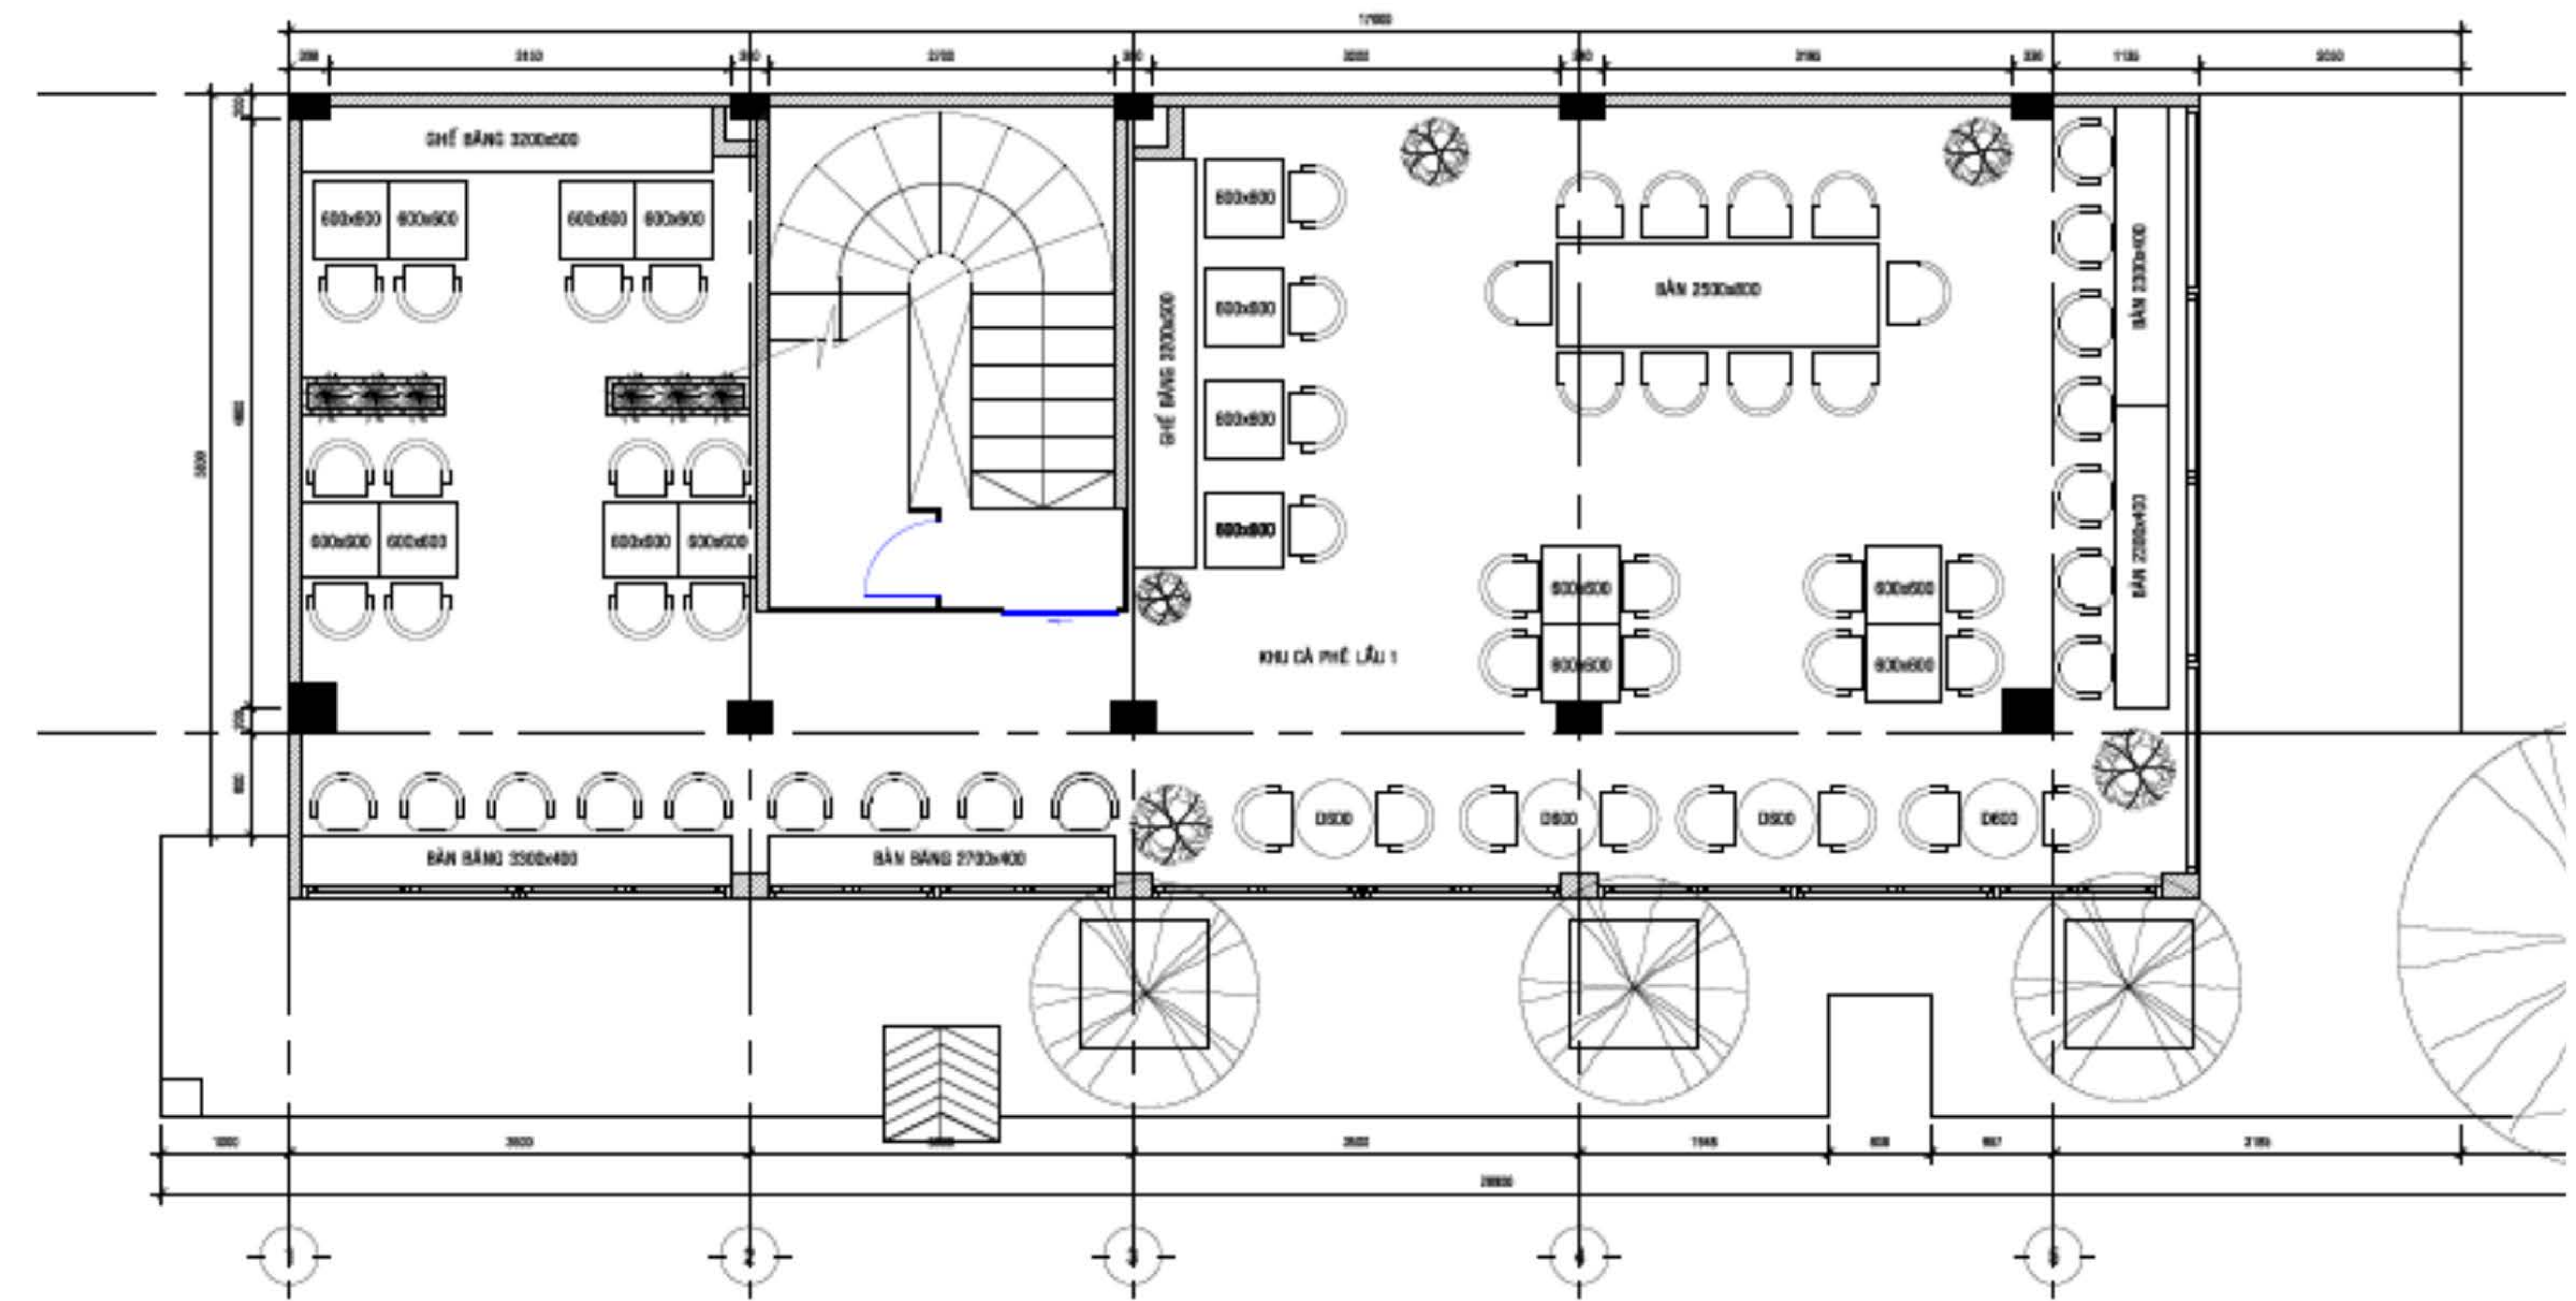

MỤC LỤC

Phong cách Thiết kế
TÂY BẮC

Địa điểm: Bình Thạnh - Tp. HCM

Diện tích: 180M2

Thời gian hoàn thiện: 8/2020

Hạng mục:

Thiết kế - Thi công trọn gói

THIẾT KẾ PHỐI CẢNH

2D-3D

Nhà Cửa Mi được cải tạo từ một quán cafe cũ. Với năng lực của mình, Phong Cách Mộc đã giúp nơi đây được lột xác trở nên thơ mộng hơn. Đi chung với cái tên ấn tượng là những nét đặc trưng nhất của núi rừng Tây Bắc. Tất cả đều được KTS chắt lọc và gửi gắm vào từng chi tiết thiết kế.

Với diện tích 180 m2 và được chia thành nhiều phân khu khác nhau, Nhà Cửa Mi hứa hẹn sẽ là một điểm đến lý tưởng của nhiều đối tượng khách hàng.

Bản vẽ 2D mặt bằng bố trí

Bản vẽ 3D mặt bằng bố trí

QUÁ TRÌNH THI CÔNG DỰ ÁN NHÀ CỦA MỊ