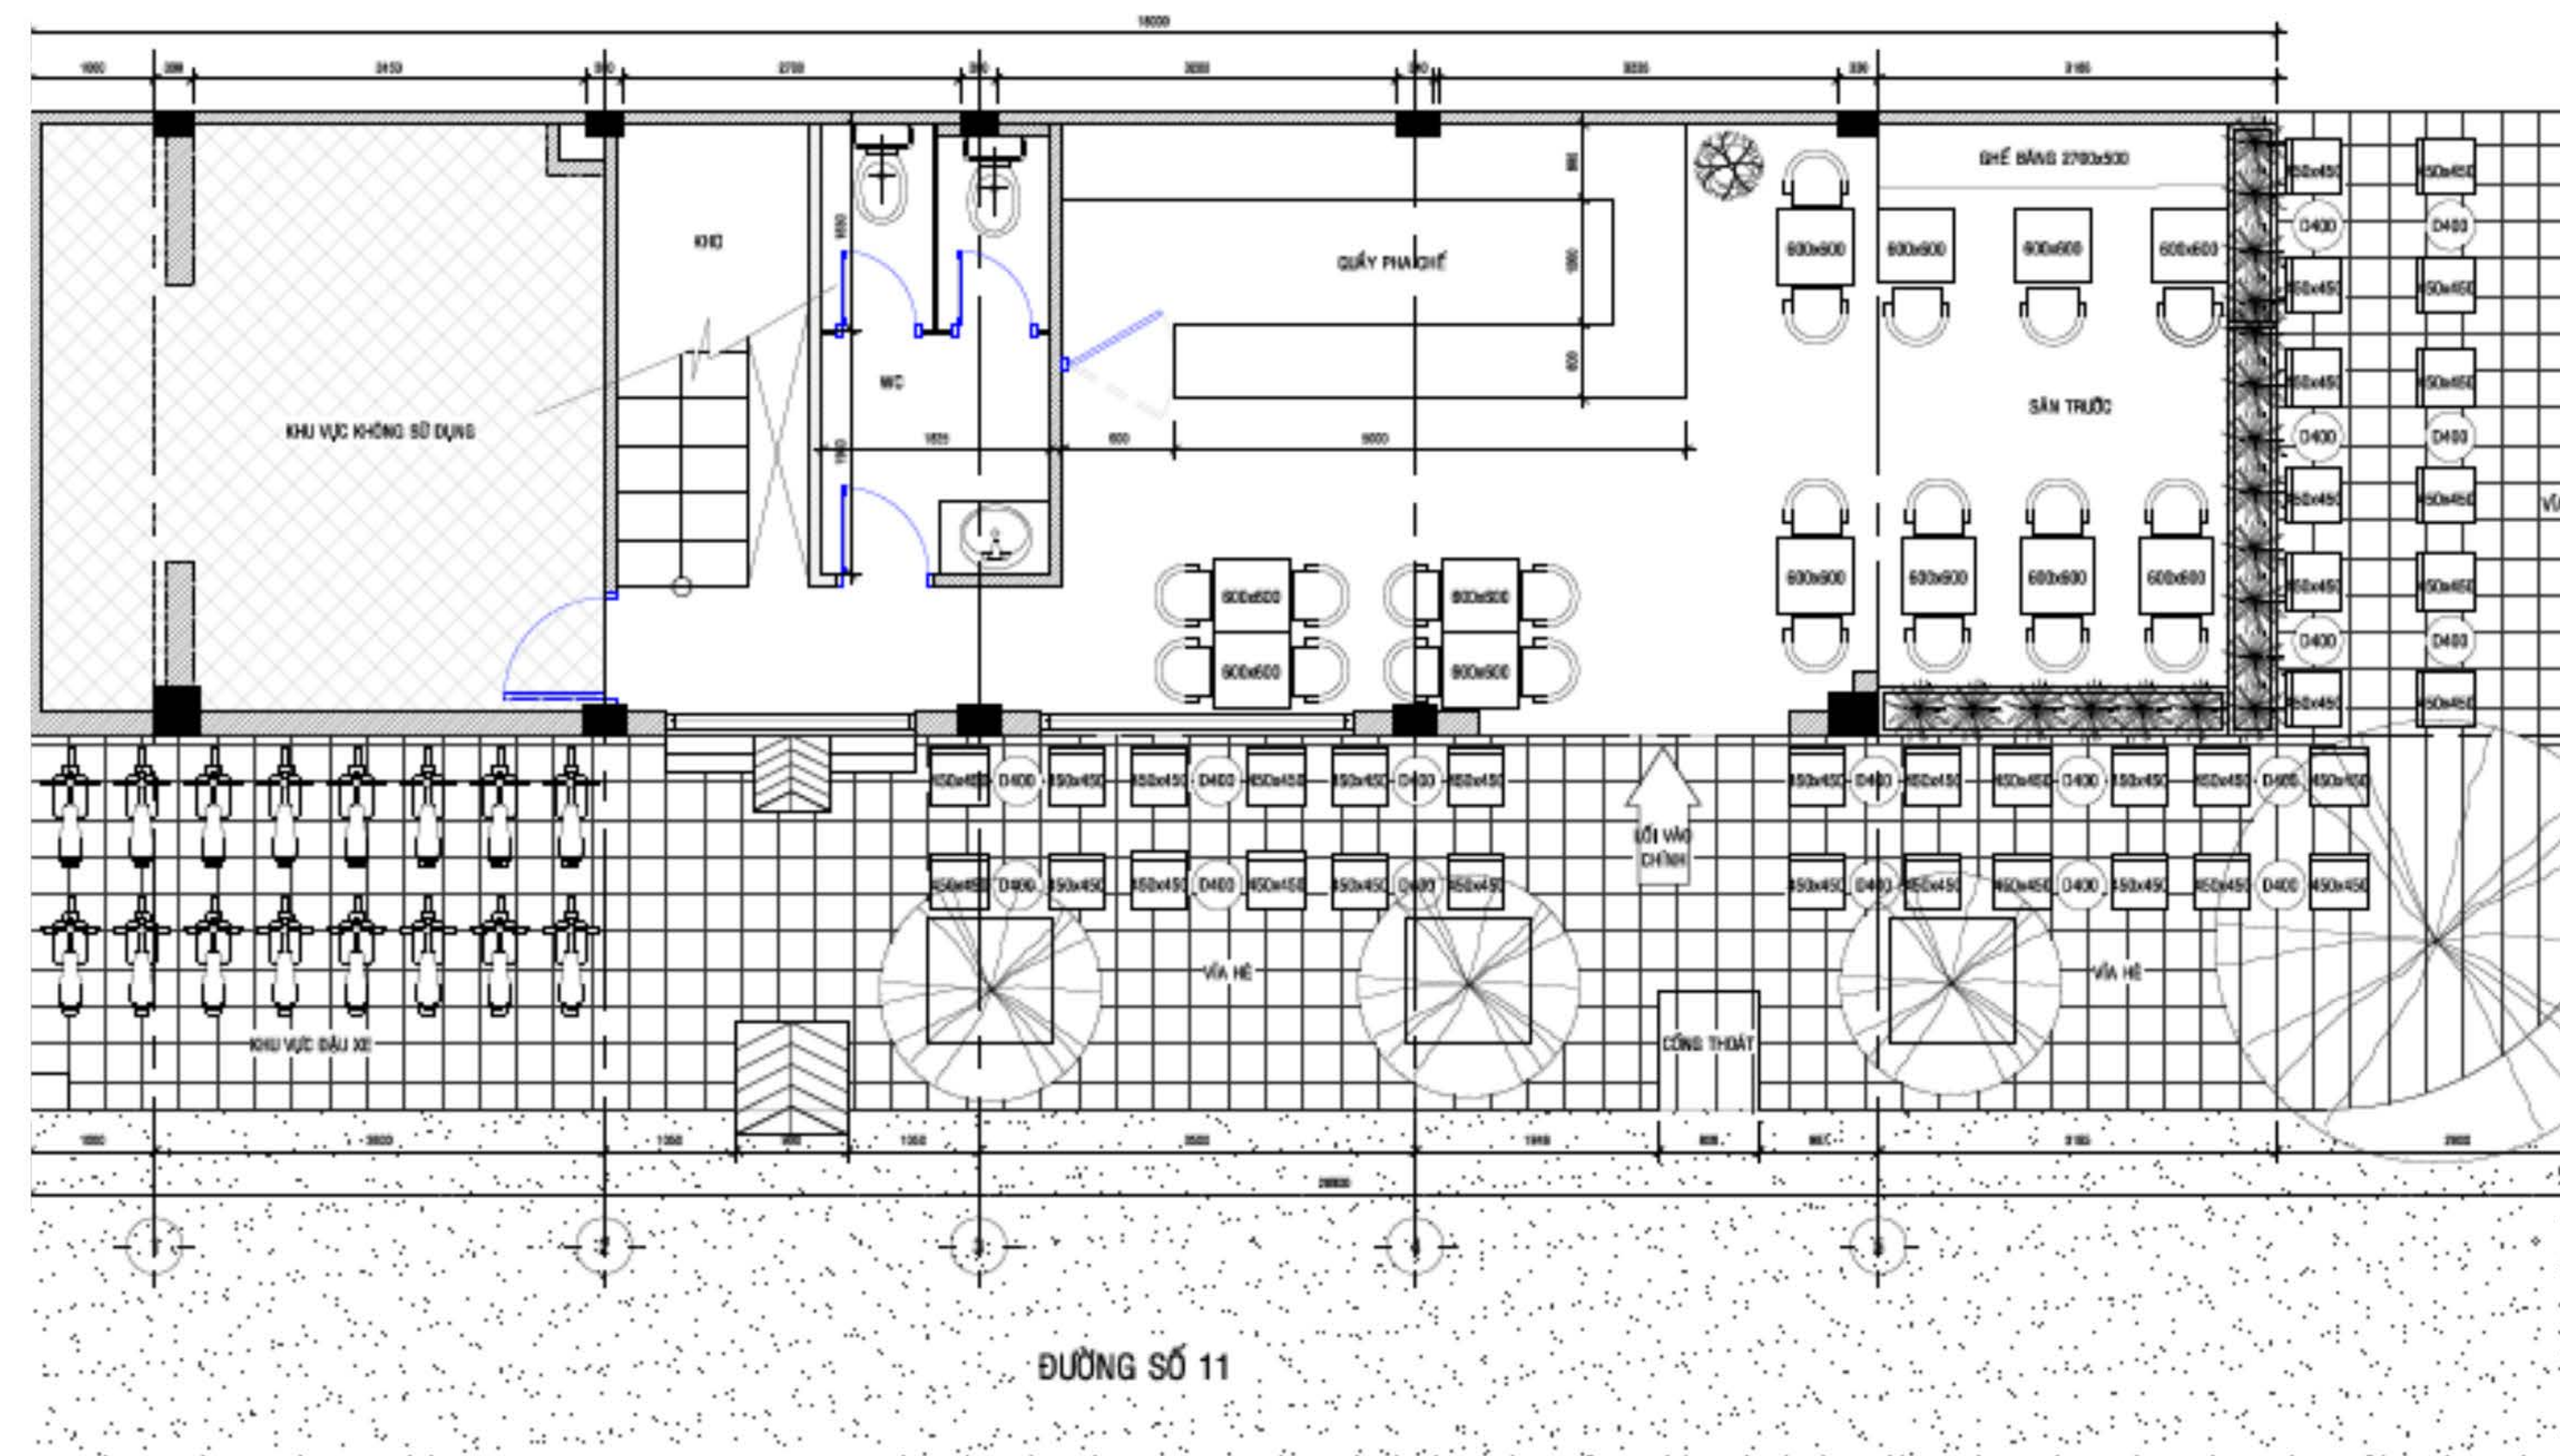

MỤC LỤC

Phong cách Thiết kế
TÂY BẮC

Địa điểm: Bình Thạnh - Tp. HCM

Diện tích: 180M2

Thời gian hoàn thiện: 8/2020

Hạng mục:

Thiết kế - Thi công trọn gói

THIẾT KẾ PHỐI CẢNH

2D-3D

Nhà Cửa Mi được cải tạo từ một quán cafe cũ. Với năng lực của mình, Phong Cách Mộc đã giúp nơi đây được lột xác trở nên thơ mộng hơn. Đi chung với cái tên ấn tượng là những nét đặc trưng nhất của núi rừng Tây Bắc. Tất cả đều được KTS chắt lọc và gửi gắm vào từng chi tiết thiết kế.

Với diện tích 180 m2 và được chia thành nhiều phân khu khác nhau, Nhà Cửa Mi hứa hẹn sẽ là một điểm đến lý tưởng của nhiều đối tượng khách hàng.

Bản vẽ 2D mặt bằng bố trí

Bản vẽ 3D mặt bằng bố trí

QUÁ TRÌNH THI CÔNG DỰ ÁN NHÀ CỦA MỊ