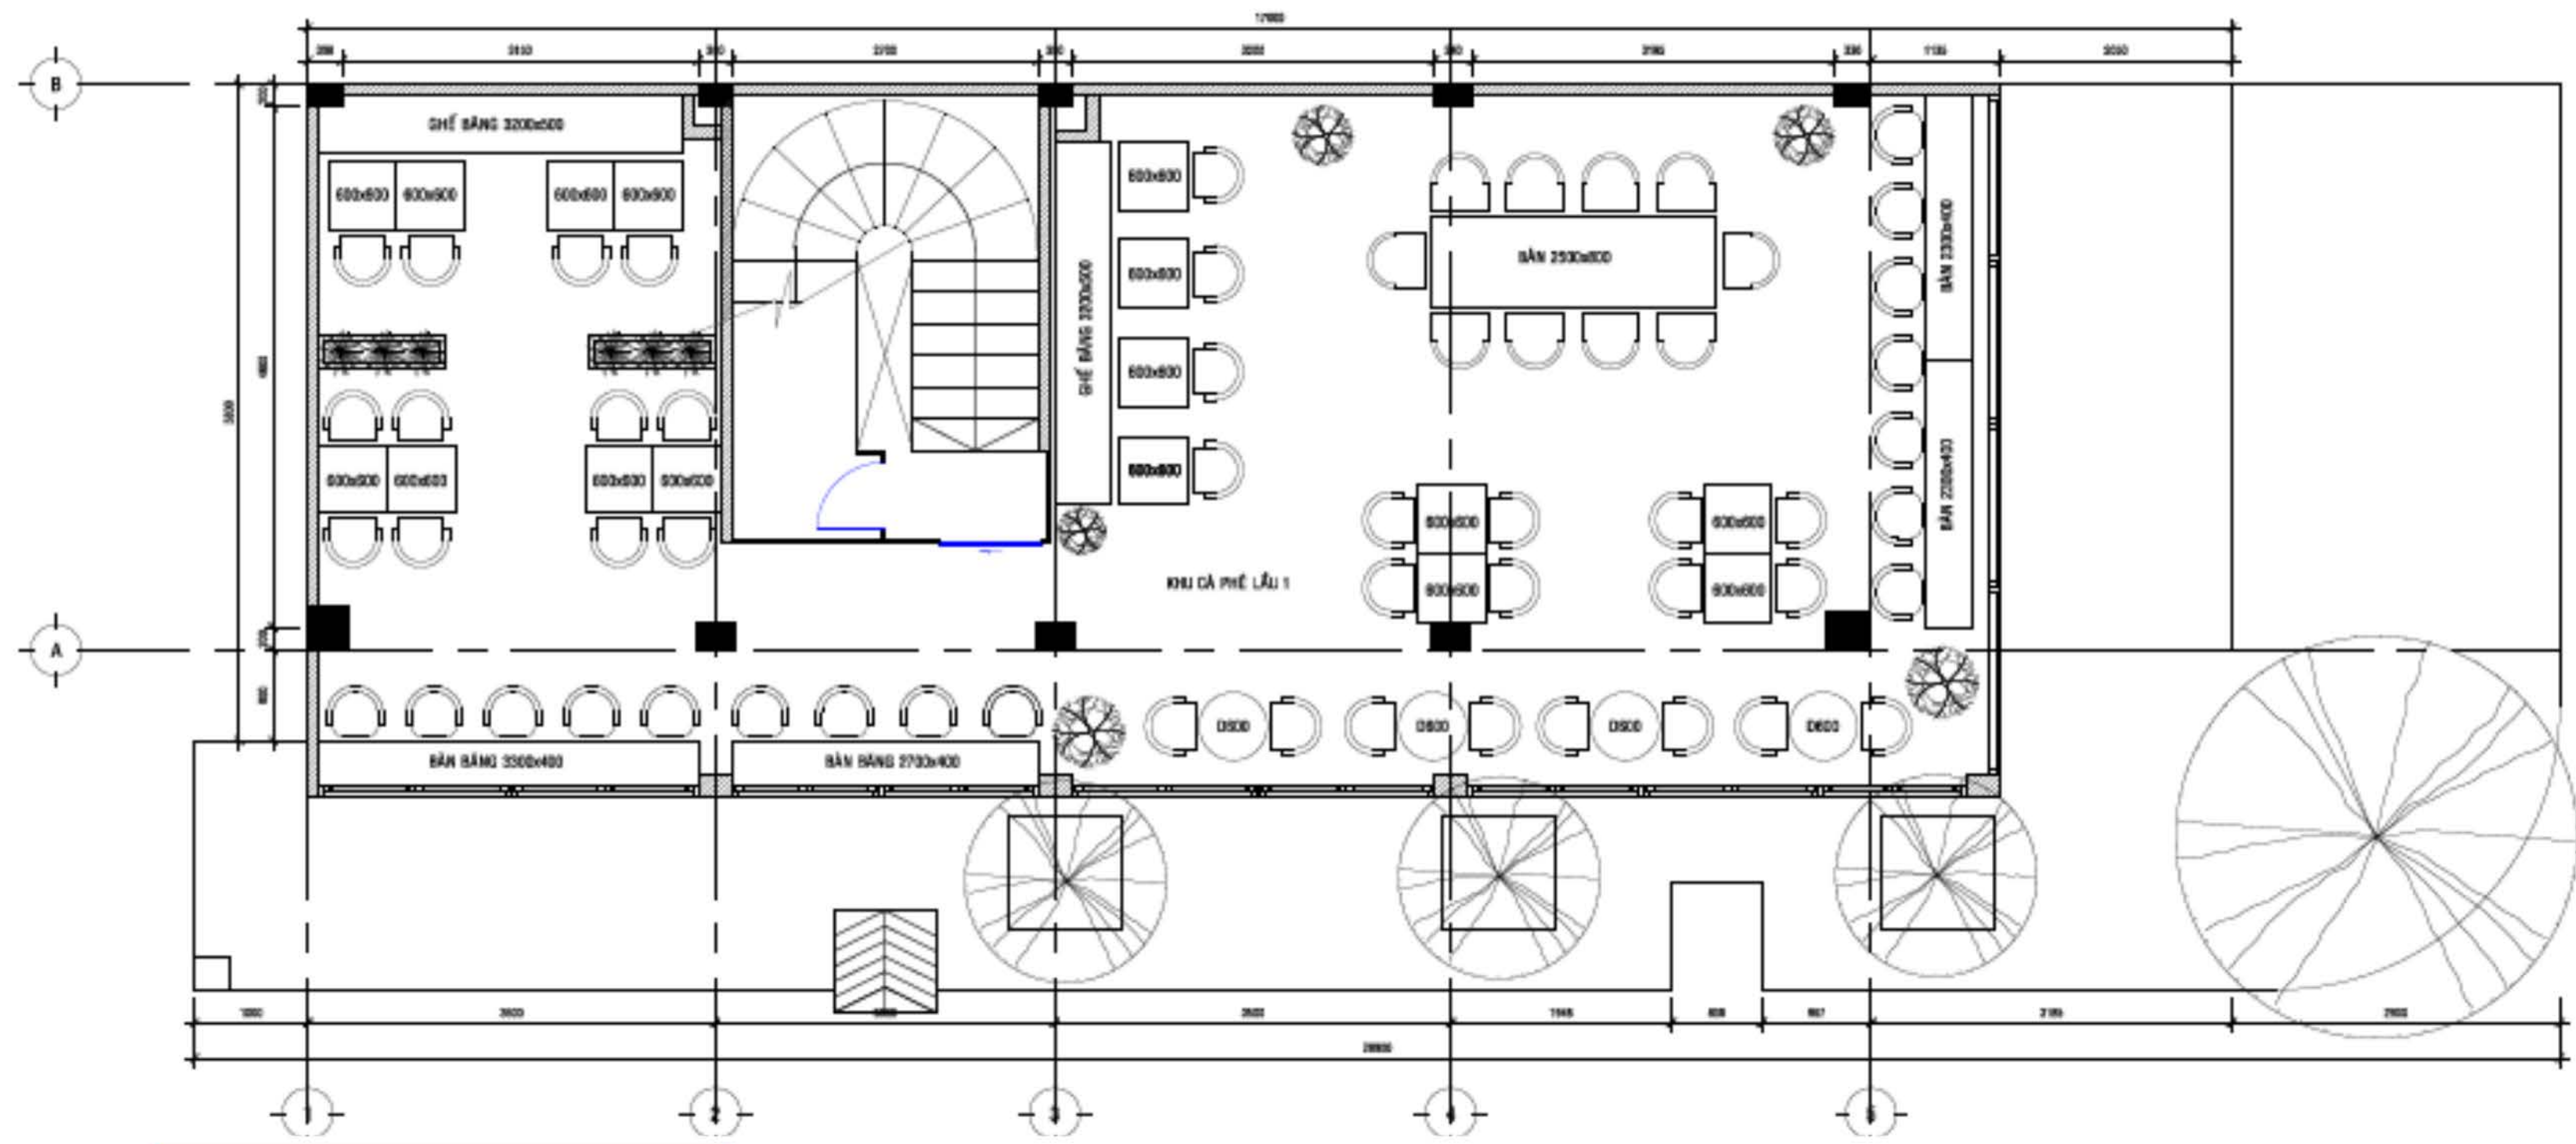

MỤC LỤC

Phong cách Thiết kế
TÂY BẮC

Địa điểm: Bình Thạnh - Tp. HCM

Diện tích: 180M2

Thời gian hoàn thiện: 8/2020

Hạng mục:

Thiết kế - Thi công trọn gói

THIẾT KẾ PHỐI CẢNH

2D-3D

Nhà Cửa Mi được cải tạo từ một quán cafe cũ. Với năng lực của mình, Phong Cách Mộc đã giúp nơi đây được lột xác trở nên thơ mộng hơn. Đi chung với cái tên ấn tượng là những nét đặc trưng nhất của núi rừng Tây Bắc. Tất cả đều được KTS chắt lọc và gửi gắm vào từng chi tiết thiết kế.

Với diện tích 180 m2 và được chia thành nhiều phân khu khác nhau, Nhà Cửa Mi hứa hẹn sẽ là một điểm đến lý tưởng của nhiều đối tượng khách hàng.

Bản vẽ 2D mặt bằng bố trí

Bản vẽ 3D mặt bằng bố trí

QUÁ TRÌNH THI CÔNG DỰ ÁN NHÀ CỦA MỊ