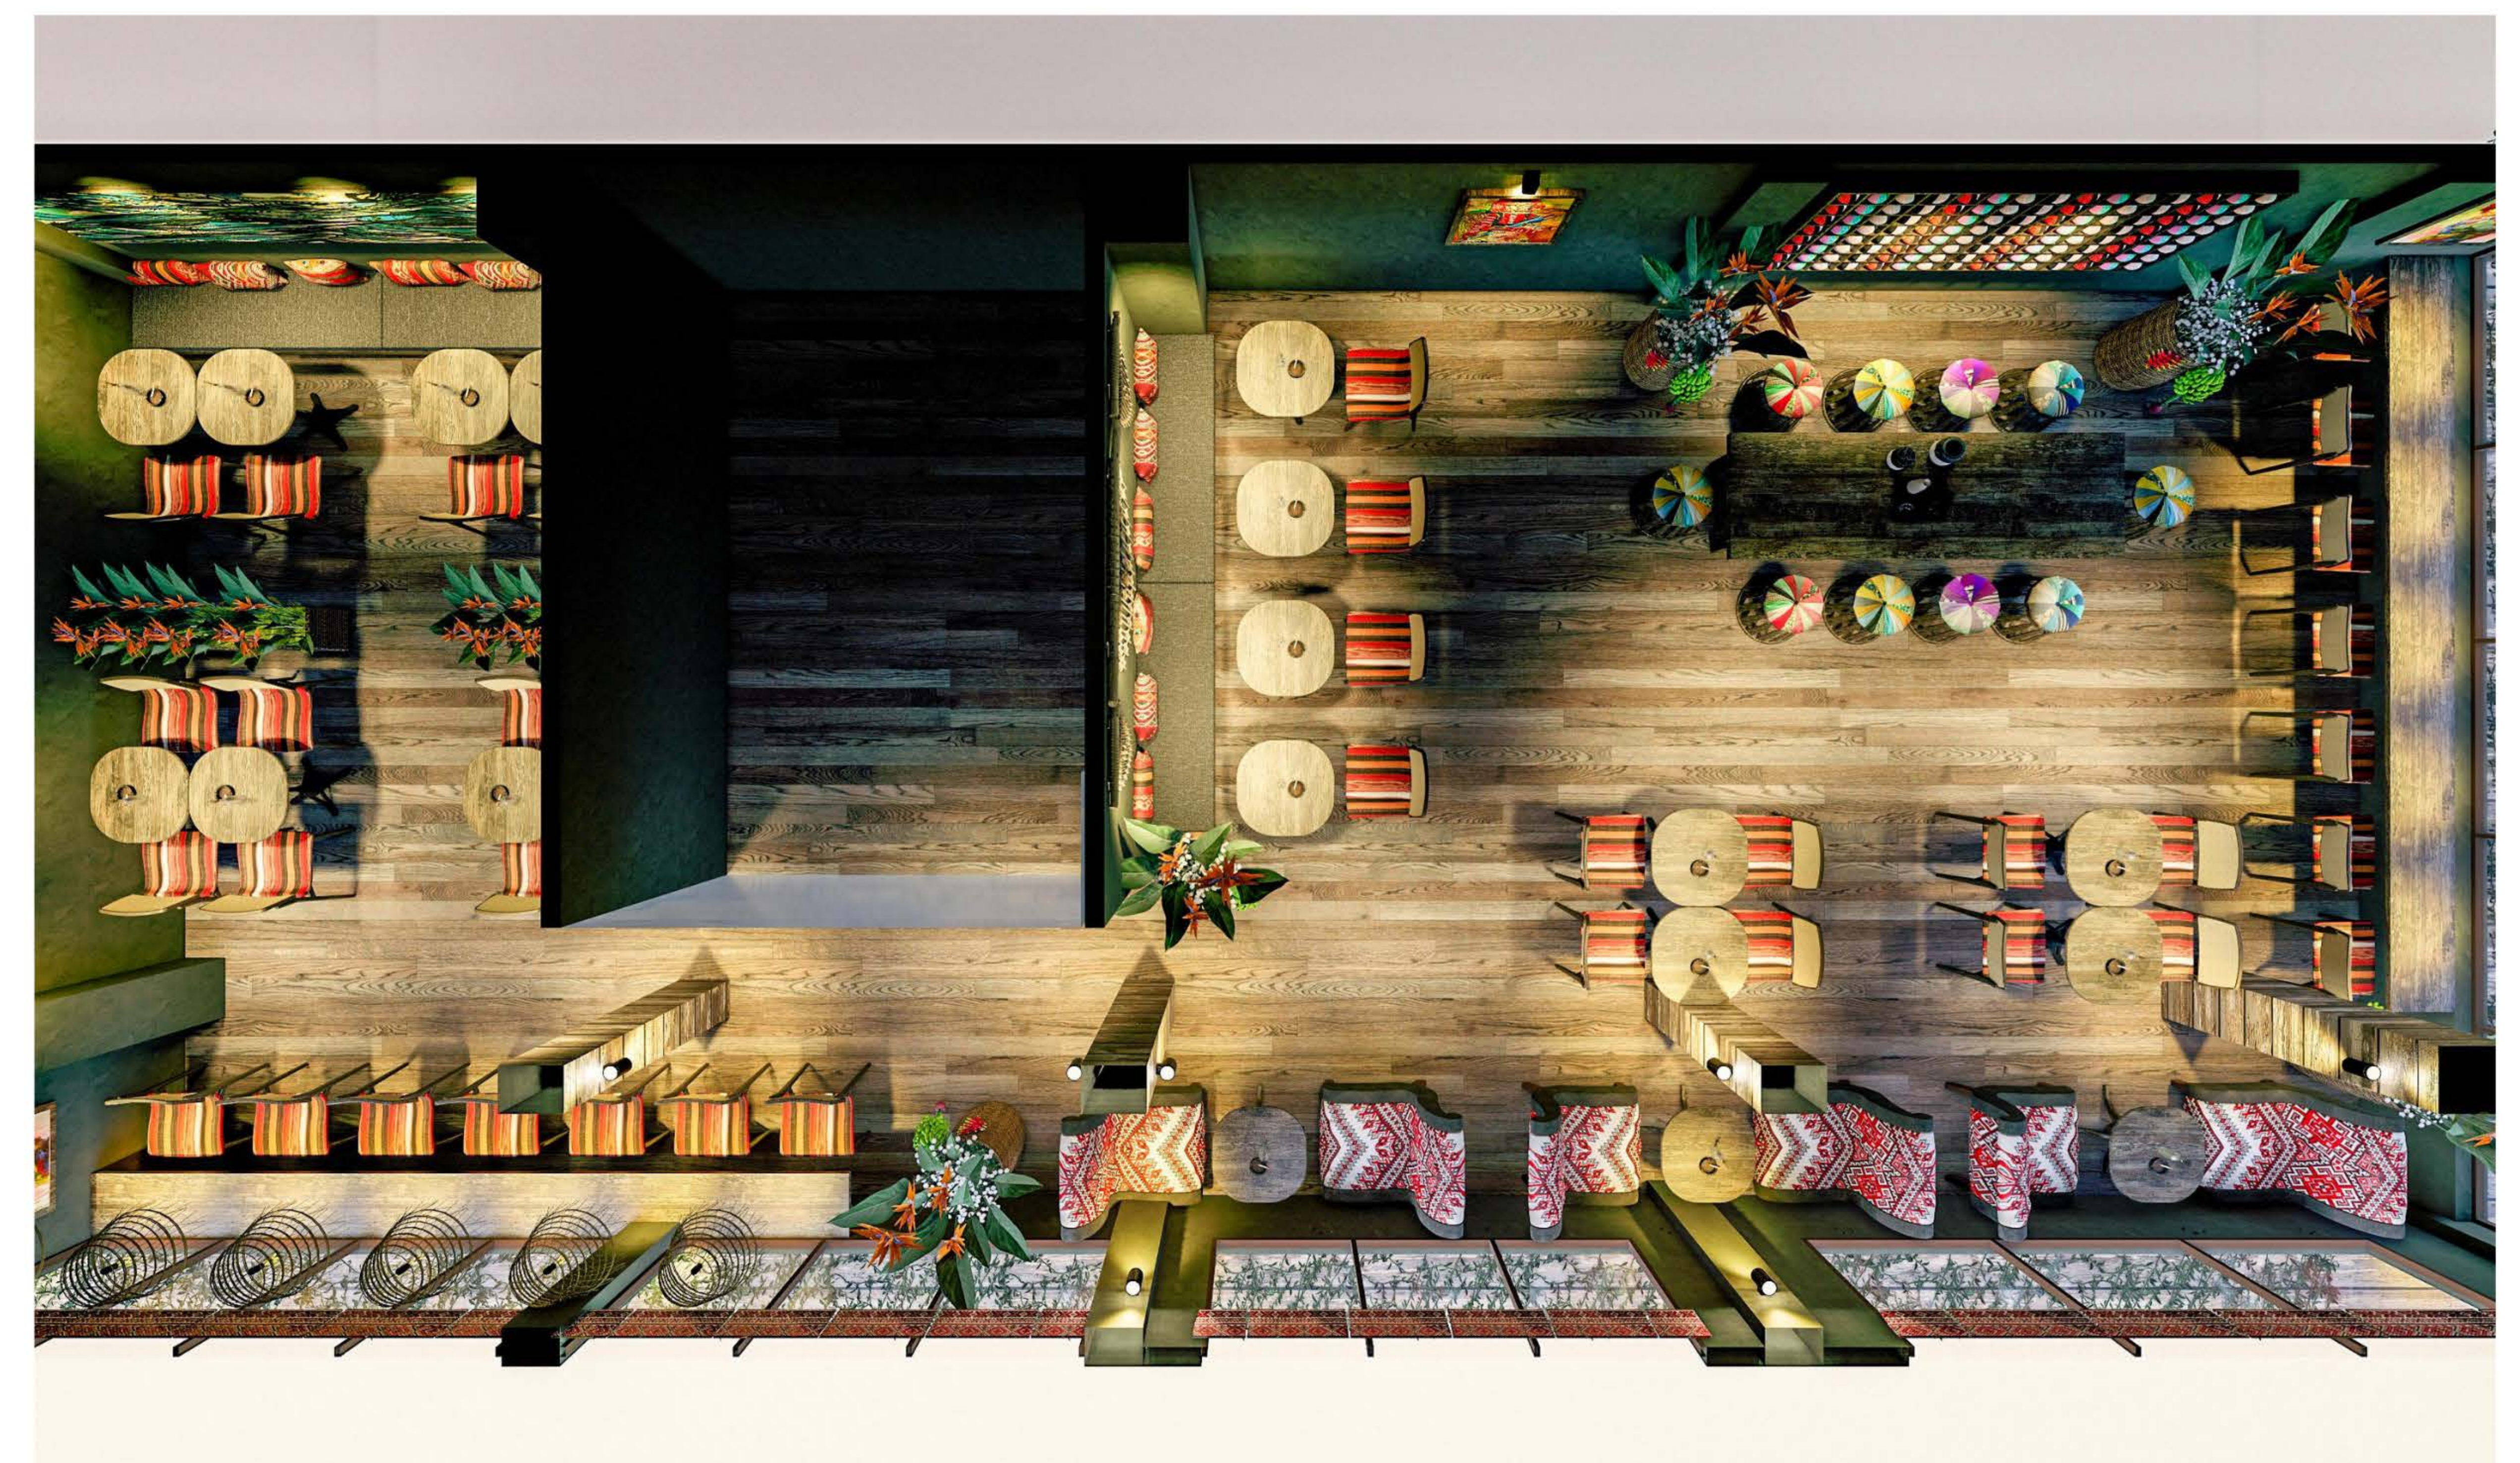

Bản vẽ 3D mặt bằng bố trí